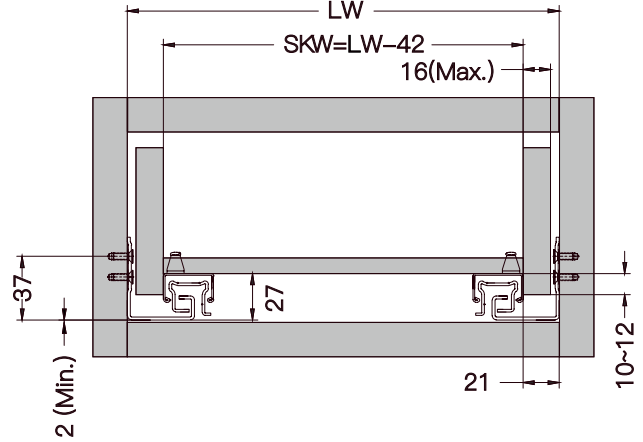

### INSTALLATION DES COULISSES SLIDE INSTALLATION

### DIMENSIONS DU TIROIR DRAWER DIMENSION

### INSTALLATION SYNCHRONISATION SYNCHRONISATION INSTALLATION

Longueur / Length = LW - 194