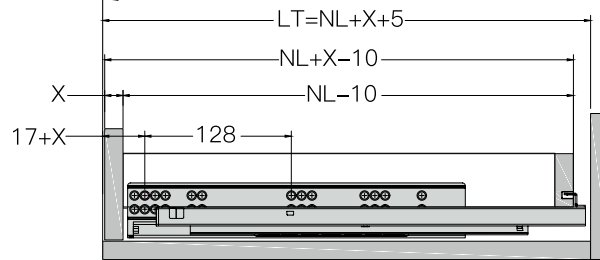

### DIMENSIONS DU TIROIR DRAWER DIMENSION

### INSTALLATION SYNCHRONISATION SYNCHRONISATION INSTALLATION

Longueur / Length = LW - 194